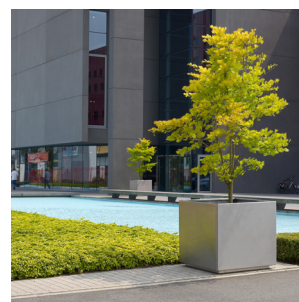

Tree Cube

Description

Bac à arbre carré en acier CorTen® ou inox. Disponible en deux tailles: 72 cm ou 95 cm. Les panneaux ont un rebord plié. Liaison cachée avec des boulons à l'intérieur. Plaque de fond avec un bord flottant. Finition en couleur RAL sur demande.

Conditions d'installation

- Montage avec boulons à l'intérieur
- Plaque de fond suspendue avec découpes pour un chariot élévateur
- Transportable, même planté, avec un chariot élévateur
- Livré à plat pour un transport efficace
- Extras: conteneur intérieur en PE et grille personnalisée