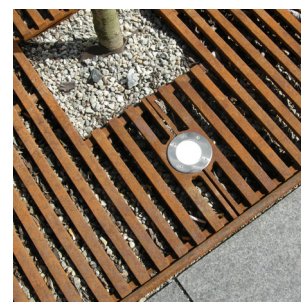

Tree Grill

Description

Grille d'arbre en acier CorTen®. Disponible en deux tailles : 120 cm ou 150 cm. Ronde ou carrée. La hauteur est de 1 mm. Avec motif graphique personnalisé. Autres dimensions sur demande.

Conditions d'installation

- Cadre structurel pour maintenir la grille d'arbre inclus
- Dimensions (grille et cadre) en fonction de la charge de trafic

Type	Longueur	Hauteur	kg/pcs	Forme	Matériaux
TGS120C	1200 mm	10 mm	175 kg	Carré	CorTen®
TGS150C	1500 mm	10 mm	260 kg	Carré	CorTen®
TGR120C	1200 mm	10 mm	150 kg	Rond	CorTen®
TGR150C	1500 mm	10 mm	240 kg	Rond	CorTen®