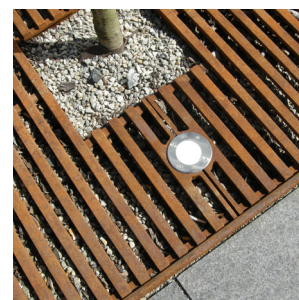

Tree Grill

Omschrijving

Boomrooster in CorTen®-staal. Verkrijgbaar in twee afmetingen: 120 cm of 150 cm. Rond of vierkant. Hoogte bedraagt 10 mm. Met gepersonaliseerd grafisch patroon. Afwijkende afmetingen op aanvraag.

Plaatsingsvoorschrift

- Structureel kader ter ondersteuning van de boomrooster meegeleverd.
- Afmetingen (boomrooster en kader) in functie van de verkeersbelasting

Type	Lengte	Hoogte	kg/st	Vorm	Materiaal
TGS120C	1200 mm	10 mm	175 kg	Vierkant	CorTen®
TGS150C	1500 mm	10 mm	260 kg	Vierkant	CorTen®
TGR120C	1200 mm	10 mm	150 kg	Rond	CorTen®
TGR150C	1500 mm	10 mm	240 kg	Rond	CorTen®