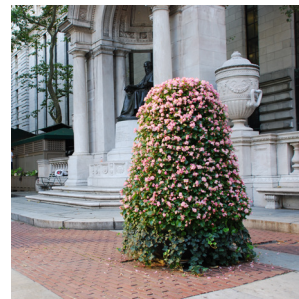

Flower Tower

Description

Anneaux galvanisés sans fond, pour un grand volume de substrat, qui sont montés avec des tiges sur une colonne centrale. Transportable, même planté, grâce à la base en forme de H.

Conditions d'installation

- Assemblez la colonne centrale sur la base en forme de H
- Montez les anneaux sur la colonne centrale à l'aide des tiges
- Transportable, planté et non planté, avec un chariot élévateur, transpalette ou grue
- Système d'irrigation goutte à goutte intégré optionnel
- Livré à plat pour un transport efficace
- Grand choix de plantes/substrat

Type	Longueur	Hauteur	kg/pcs	Volume	Nombre de plantes
RM120S	950 mm	1450 mm	75 kg	0,80 m³	90
RM160S	950 mm	1850 mm	90 kg	1,00 m³	120
RM200S	1150 mm	2250 mm	135 kg	1,25 m³	150
RM240S	1150 mm	2650 mm	150 kg	1,55 m³	175